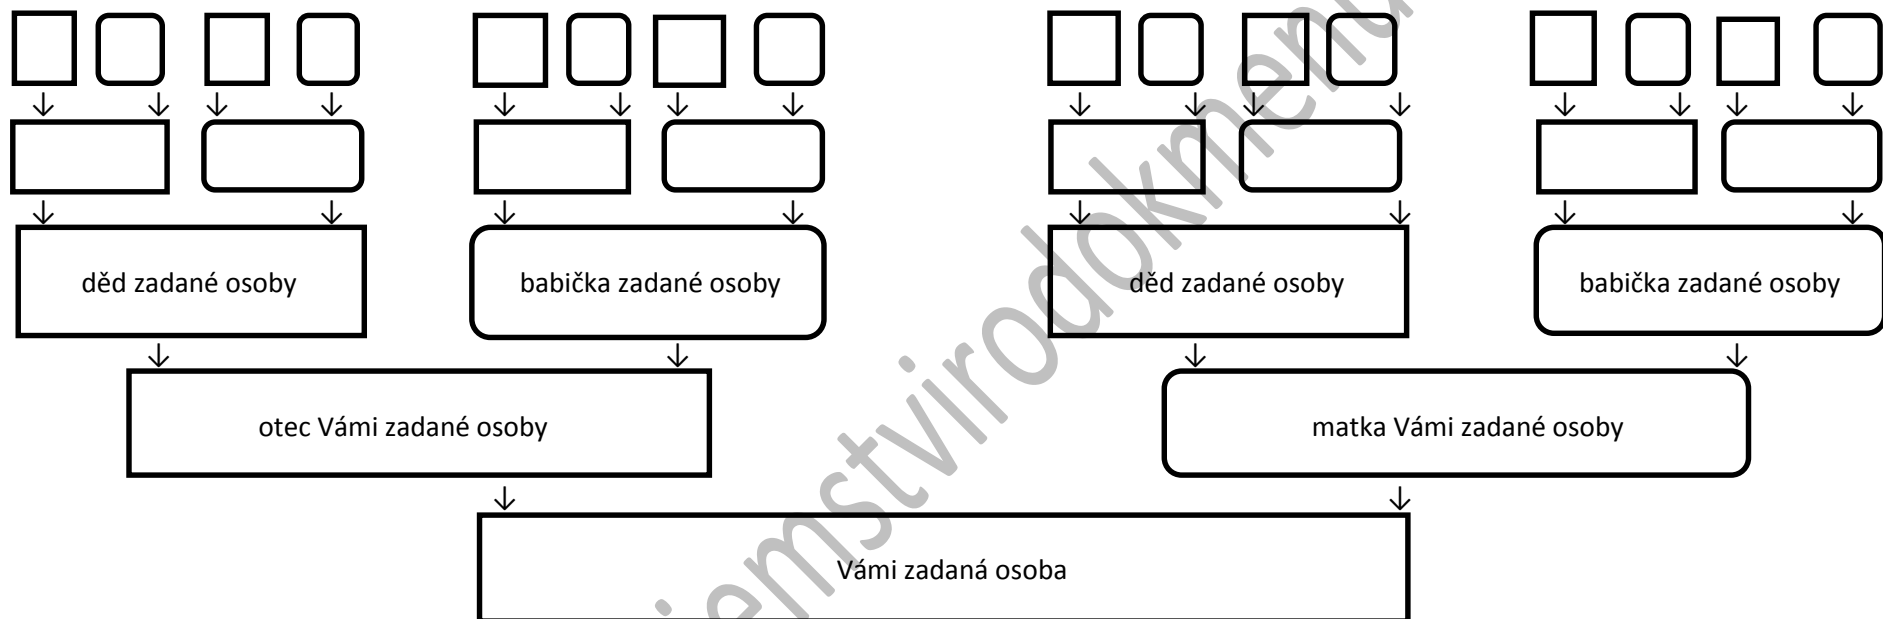

### Vývod předků - čtyři generace zpět od Vámi zadané osoby

Tato varianta zahrnuje vyhledání údajů o celkem 30 osobách ve 4 generacích zpět od Vámi zadané osoby. Jedná se o následující údaje:

- 30 záznamů o narození
- 15 záznamů o sňatcích
- 30 záznamů o úmrtí